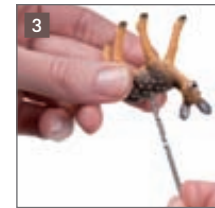

glücksfieber PERLEN

CREATIVIDEEN NUMMER 9

ANHÄNGER-KETTE

- 1 x SBZ52-1 Anhänger mit Öse, rund ca. 15 mm, silberfarben
- 1 x SBZ87-1 (2 Stk.) Karabiner, ca. 16 x 6 mm, silberfarben
- 1 x GW2-115 Strang Glaswachsperlen, Kugel ca. 10 mm, schwarz
- 1 x SBZ13-1 (2 Stk.) Quetschperlen 2,0 mm, silberfarben
- 1 x Z103-1 (ca. 90 cm) Schmuckdraht, silber, Durchm. 0,6 mm, 40-m-Rolle
- 1 x MP419 Metallanhänger Engelsflügel, ca. 51 mm, versilbert
- 1 x SW12-5 Swarovski Anhänger Koralle 40 mm jet
- 1 x SBZ68-1 Collier-Schlaufe, mittel, silberfarben

ANHÄNGER REHKITZ

- 1 x TF02-003 Tierfigur Rehkitz, 45 x 50 mm
- 1 x SBZ87-1 (1 Stk.) Karabiner, ca. 16 x 6 mm, silberfarben
- 1 x MP233 Perlkappe, ca. 9 mm, versilbert
- 1 x SW5-6 Swarovski Rund 8 mm olivine
- 1 x MP42 Röhre, ca. 5 x 3 mm, versilbert
- 1 x W6 Wechselstab Schraubgewinde, 35 mm, versilbert
- 1 x W68-1 Drehteil kleine Kugel, ca. 4 mm, versilbert

KETTEN

ANHÄNGER

KETTEN

HIRSCH-KETTE

- 1 x SBZ52-1 Anhänger mit Öse, rund ca. 15 mm, silberfarben
- 7 x MP254 Metall-Anhänger Hirsch, ca. 29 mm, versilbert
- 2 x KOP59 (80 Perlen) Schaumkoralle poliert, rund, ca. 10 mm
- 6 x HF13-1 Metall-Element Ring flach, 20 mm, silber glänzend
- 12 x MP144 Kugel, ca. 6 mm, versilbert
- 1 x Z74-1 (1,5 m) Schmuckdraht, Durchm. 0,45 mm, silber, 100 m-Rolle
- 1 x SBZ13-1 (12 Stk.) Quetschperlen 2,0 mm, silberfarben
- 1 x SBZ63-1 (6 Stk.) Spaltringe, oval, 5 x 7 mm, silberfarben
- 1 x SBZ87-1 (1 Stk.) Karabiner, ca. 16 x 6 mm, silberfarben, 3 Stück

TIERISCHE WECHSELRINGE

- 1 x TF01-005 Tierfigur Hase, 26 x 9 mm
- 2 x SR1 Strassrondell, rund, 6 mm, versilbert
- 2 x MP1 Metallperle, Scheibe, ca. 10 mm, versilbert
- 1 x W23 Stab für Wechselring, 25 mm, versilbert
- 2 x W68-1 Drehteil kleine Kugel, ca. 4 mm, versilbert
- 1 x LZ93-6 (Je nach Größe, ca. 6,5 cm) Flaches PVC-Band 10 x 2 mm, braun, 10cm